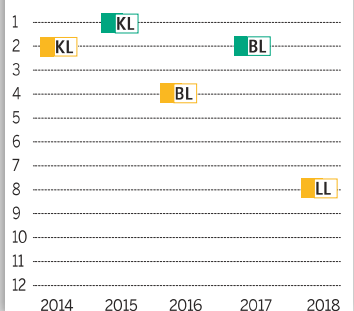

DIE LETZTEN FÜNF JAHRE

Unsere Teamsport Hotline
05037 969 499

DEIN TEAMSPORT PROFI

www.sport-hiller.de

SPORT NIENBURG
REHBURG HILLER